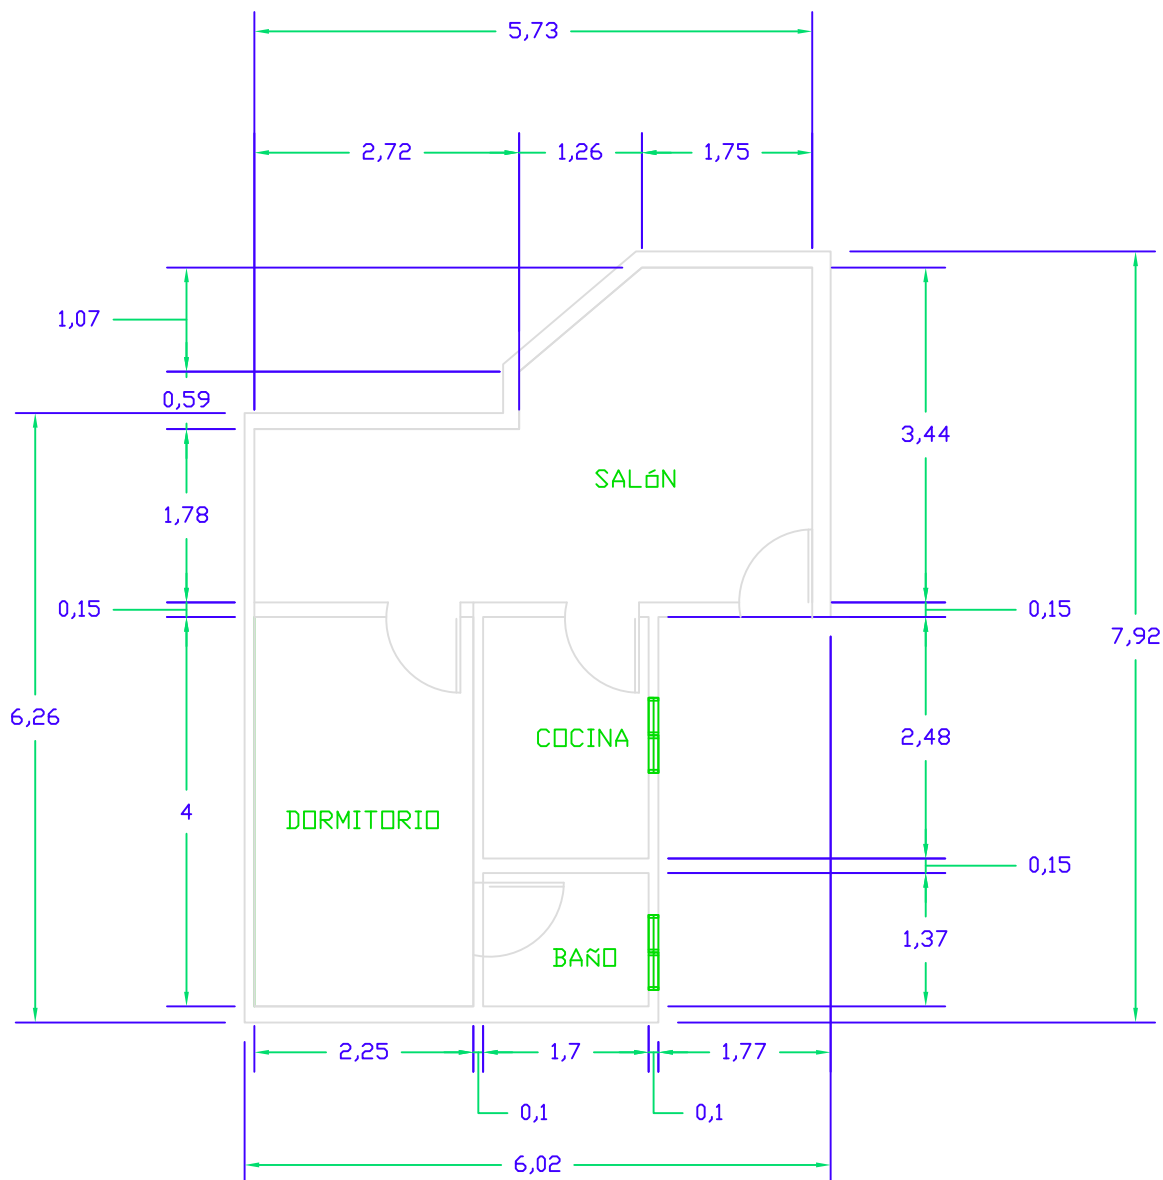

ESTADO ORIGINAL

USO:
APTO. TURÍSTICO

PLANO:
ALZADOS

DIRECCIÓN:
VÍA A. MANZONI

CIUDAD:
MILÁN

PAÍS:
ITALIA