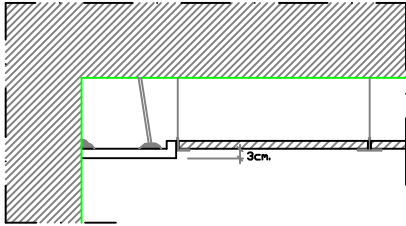

DETALLES CONSTRUCTIVOS

DETALLE DE REMATE DE FALSO TECHO

FALSO TECHO DE PLADUR BLANCO
25mm. EN 1200X600 Y FRANJA PERIMETRAL
DE ESCAYOLA TOTALMENTE REMATADA

DETALLE 1 ENCUENTRO TABIQUES INTERIORES EN "x" Y CARPINTERIA

DETALLE DE PUERTA CORREDERA EMBUTIDA EN PARED

ALZADO

SECCIÓN

PLANTA

USO:
APTO. TURÍSTICO

PLANO:
DETALLES

DIRECCIÓN:
VÍA A. MANZONI

CIUDAD:
MILÁN