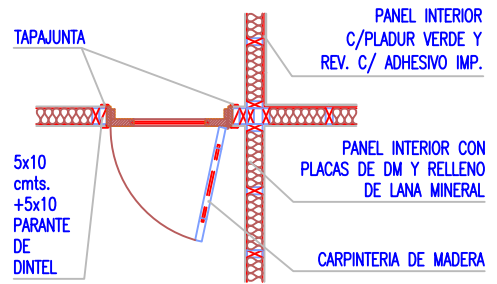

DETALLES CONSTRUCTIVOS

DETALLE DE REMATE DE FALSO TECHO

FALSO TECHO DE PLADUR BLANCO
25mm. EN 1200X600 Y FRANJA PERIMETRAL
DE ESCAYOLA TOTALMENTE REMATADA

DETALLE 1 ENCUENTRO TABIQUES INTERIORES EN "x" Y CARPINTERIA

DETALLE DE PUERTA CORREDERA EMBUTIDA EN PARED

ALZADO

SECCIÓN

PLANTA

USO:
APTO. TURÍSTICO

PLANO:
DETALLES

DIRECCIÓN:
VÍA A. MANZONI

CIUDAD:
MILÁN